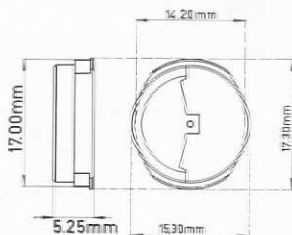

LONGINES

CALIBRE 14.17

$6\frac{1}{4}^{***} - 7\frac{1}{2}^{***}$
Ancre - 18 rubis
Sans seconde
Automatique
Ah 19800

$6\frac{1}{4}^{***} - 7\frac{1}{2}^{***}$
Pallet-fork - 18 jewels
Without second
Automatic
W.p.h. (vibrations per hour) 19800

$6\frac{1}{4}^{***} - 7\frac{1}{2}^{***}$
Ancora - 18 rubies
Sin segundero
Automático
Ah (alternaciones horarias) 19800

$6\frac{1}{4}^{***} - 7\frac{1}{2}^{***}$
Anker - 18 Rubine
Ohne Sekunde
Automatisch
Ah (Halbschwingungen pro Stunde) 19800

$6\frac{1}{4}^{***} - 7\frac{1}{2}^{***}$
Ancora - 18 rubini
Senza secondi
Automatico
Ah (Alternanze orarie) 19800