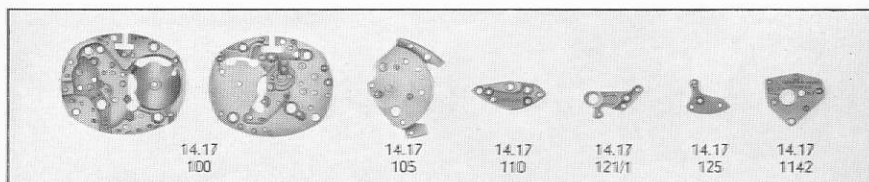

LONGINES

CALIBRE 14.17

$6\frac{1}{4}^{***} - 7\frac{1}{2}^{***}$
Ancre - 18 rubis
Sans seconde
Automatique
Ah 19800

$6\frac{1}{4}^{***} - 7\frac{1}{2}^{***}$
Pallet-fork - 18 jewels
Without second
Automatic
W.p.h. (vibrations per hour) 19800

$6\frac{1}{4}^{***} - 7\frac{1}{2}^{***}$
Ancora - 18 rubies
Sin segundero
Automático
Ah (alternaciones horarias) 19800

$6\frac{1}{4}^{***} - 7\frac{1}{2}^{***}$
Anker - 18 Rubine
Ohne Sekunde
Automatisch
Ah (Halbschwingungen pro Stunde) 19800

$6\frac{1}{4}^{***} - 7\frac{1}{2}^{***}$
Ancora - 18 rubini
Senza secondi
Automatico
Ah (Alternanze orarie) 19800